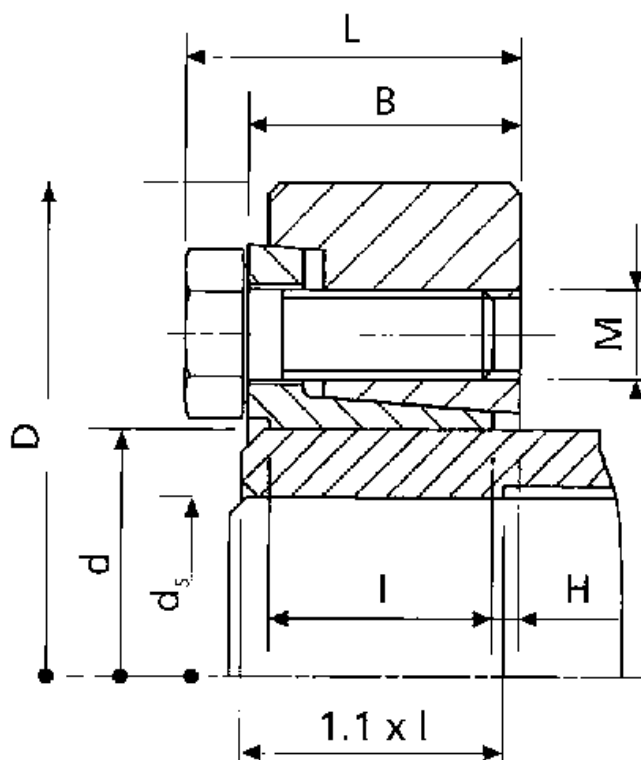

Varenummer: 437800100

Beskrivelse: Rota-fix spændelement SB 100

## Mål

B mm	= 43.5
d H8 mm	= 100
D mm	= 170.0
ds mm	= 70
F kN aksialkraft	= 214
H	= 4.5
I mm	= 36.5
L mm	= 50.5

M mm	= M10
T Nm drejningsmoment	= 7500
Ts Nm boltetilspændingsmoment	= 70